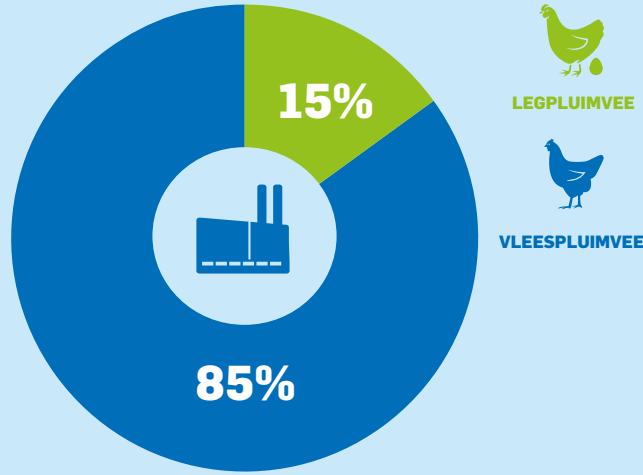

Maasbracht

De fabriek in Maasbracht is gelegen aan de Maas en ligt geografisch ideaal om pluimveehouders in Nederland, België en Frankrijk efficiënt te kunnen beleveren. De fabriek beschikt over twee gescheiden maal-menglijnen waar hoogwaardig vleeskuikenvoer en legmeel geproduceerd wordt.

PRODUCTIE

Gebaseerd op data 2023

MEDEWERKERS

Gebaseerd op data 2023

TOTAAL: 27

LEEFTIJD

GEMIDDELD DIENSTVERBAND

13 JAAR