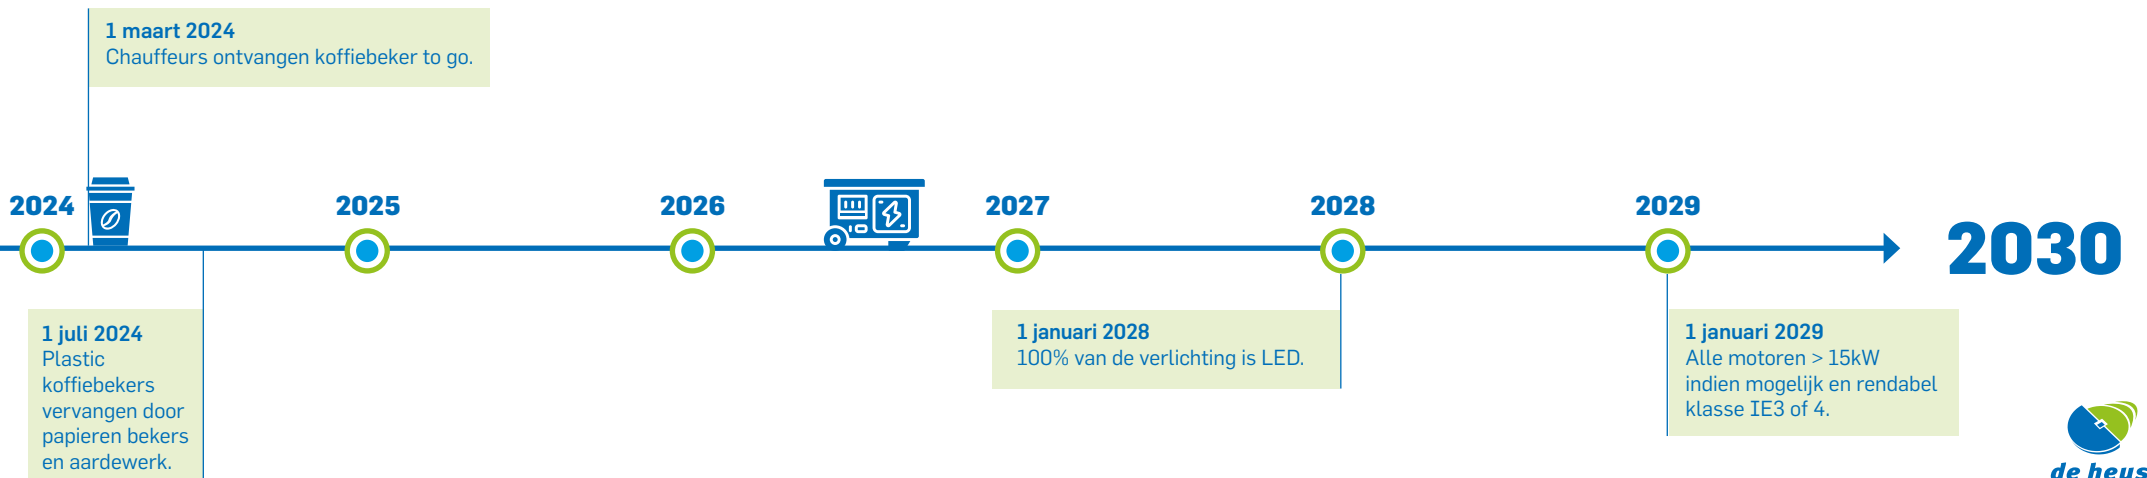

ROLLEND MATERIEEL

Optimalisatie productieproces: energiebesparend en efficiëntie verhogend