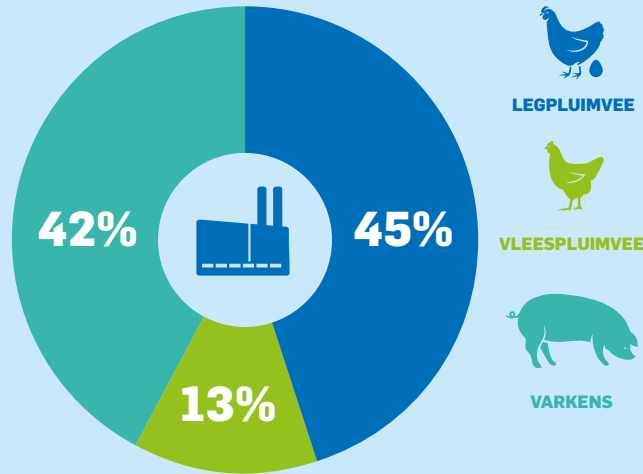

# Nijkerk

In de fabriek in Nijkerk wordt voer gemaakt voor zeugen, vlees- en legpluimvee. Het premium zeugenvoer wordt volgens de Matrix Walsen Technologie geproduceerd. Voor zuivere fokkerijlijnen, (groot) ouderdieren en opfokhennen in de leg- en vleespluimveesector produceren we verhitte voeders met de nieuwe hygiënelij.

## PRODUCTIE

Gebaseerd op data 2023

LEGPLUIMVEE

VLEESPLUIMVEE

VARKENS