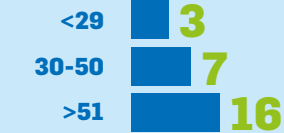

PRODUCTIE

Gebaseerd op data 2023

ROLLEND MATERIEEL

2 Elektrisch

MEDEWERKERS

Gebaseerd op data 2023

TOTAAL: 26

LEEFTIJD