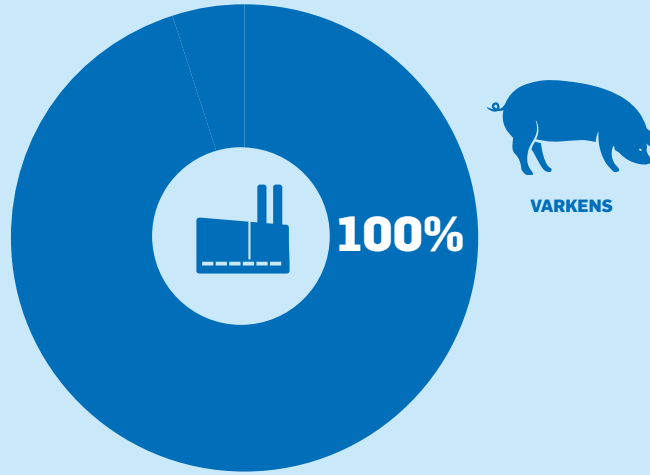

Veghel

In 1986 is de fabriek gebouwd aan het water. Hierdoor kan de aanvoer van grondstoffen grotendeels plaatsvinden per schip. In 2003 zijn de bedrijven Sondag Voeders en De Heus nauw gaan samenwerken wat heeft geresulteerd in een overname in 2004.

PRODUCTIE

Gebaseerd op data 2023

ROLLEND MATERIEEL

2 Elektrisch

MEDEWERKERS

Gebaseerd op data 2023

TOTAAL: 26

LEEFTIJD