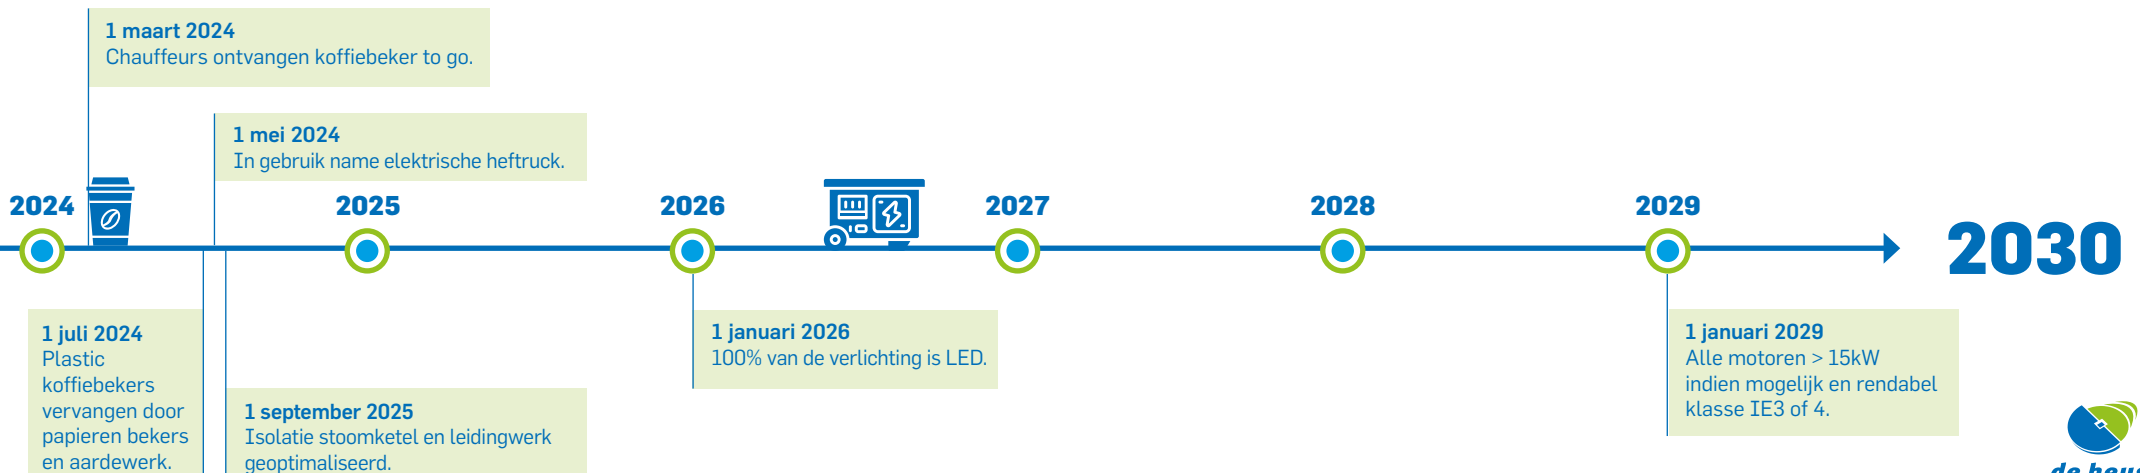

GEMIDDELD DIENSTVERBAND

12,8 JAAR

VERLICHTING Fabriek/kantoor

85%
LED

HERNIEUWBARE ENERGIE

Op het dak van de fabriek liggen sinds september 2021 zonnepanelen.

BEDRIJVENTERREIN

Op het bedrijventerrein vindt een inventarisatie plaats naar de mogelijkheden voor een e-hub.

Optimalisatie productieproces: energiebesparend en efficiëntie verhogend